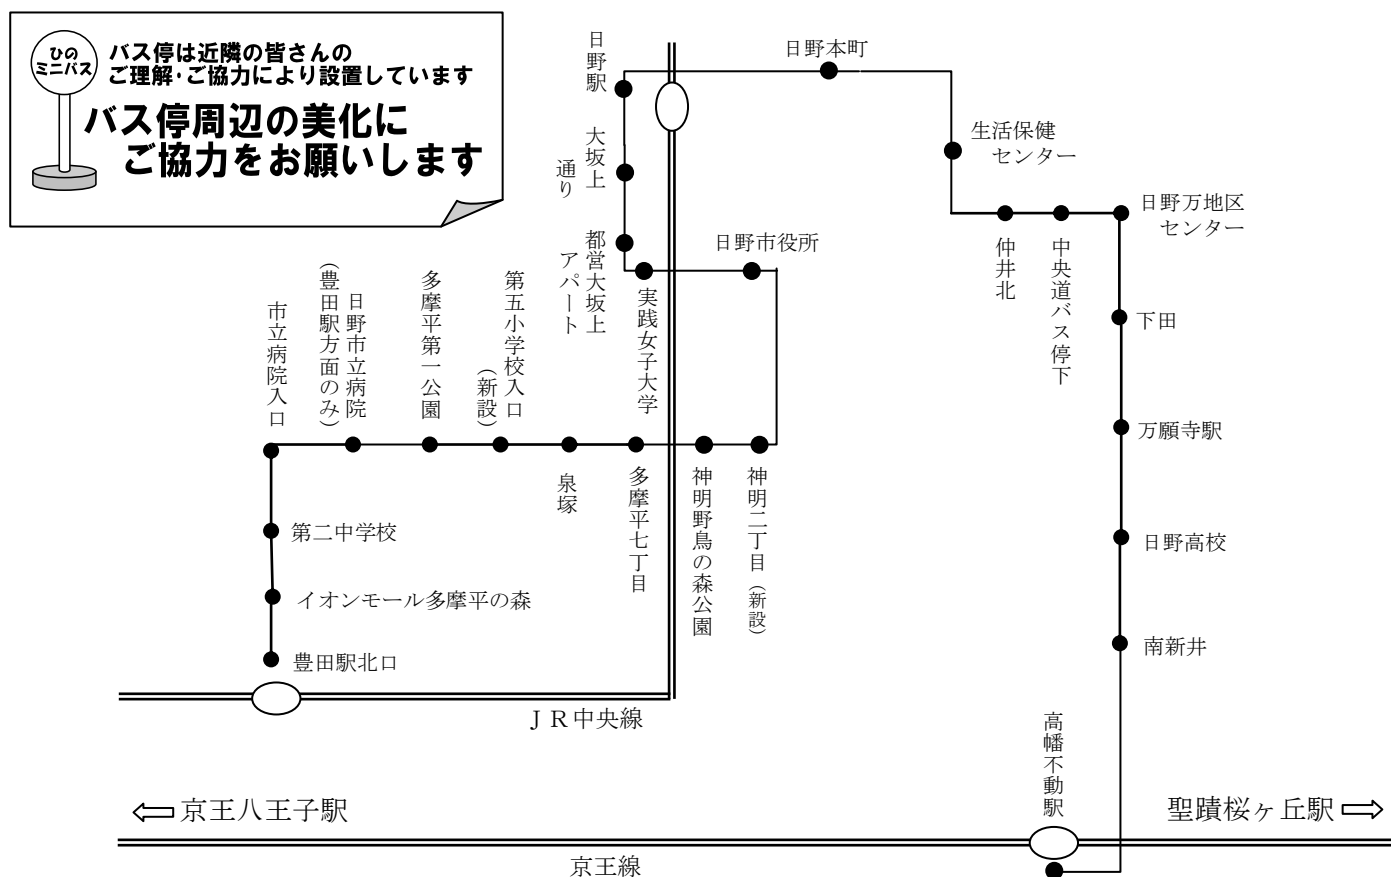

## S 市内路線（高幡不動駅～豊田駅北口）のご案内

日野市では市内連絡バス（ミニバス）を運行しています。

- S 市内路線（高幡不動駅～豊田駅北口）の運行コースは下図のとおりで、京王電鉄バス(株)により運行します。  
みなさまのご利用をお待ちしています。

（運行経路略図）

※時刻表は裏面をご覧ください。

※問い合わせ先 京王電鉄バス桜ヶ丘営業所 ☎042-591-2712  
京王電鉄バスホームページ <http://www.bus-navi.com>  
日野市まちづくり部都市計画課 ☎042-585-1111